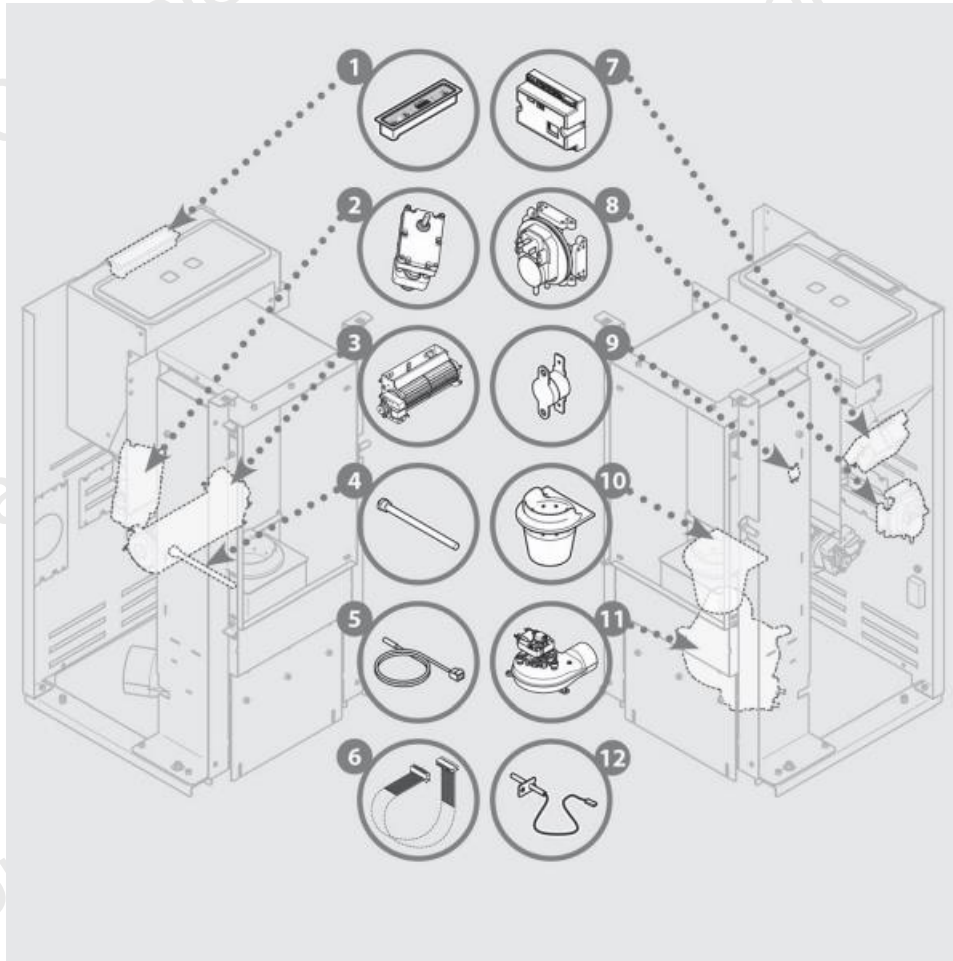

INVICTA - P642354 - Poêle Bassano 5 Noir

Repère	Référence	Produit
1	1046202500I	TABEAU DE COMMANDE BASSANO
2	1044002600	MOTOREDUCTEUR VIS SS FIN BASSA
3	1040021500	VENTILATEUR AIR CHAUD BASSANO
4	1049200500	BOUGIE D ALLUMAGE ARSOM 230-15
5	1042003500	SOND TEMP AMBIANTE NOLA ETEL .
6	1043030700	CABLE NAPPE CARTE ELECTRONIQU
7	1184060210	CARTE BASSANO 5
8	1042200300	PRESSOSTAT / LP-EC-A-IG
9	1042004400	THERMOSTAT SECUR CLICKSON
10	1121117001	BRULEUR BASSANO
11	1184054210	EXTRACTEUR FUMEE 44W-230V BASS
12	1042004100	SOND TEMP FUMEE 4 MM NOLA
13	1251115300	VITRE EN VITROCERAMIQU BASSANO
ACC	1012075100	VIS POIGNEE SERINO
ACC	1090300710	JOINT FIBRE VERR 8X3 PQT 10 M
ACC	1090001110	JOIN D11 PORT ACIER/LP-EC-A-IG
ACC	1102416561	POIGNEE BASS / HK
ACC	1090300510	JOIN 8X2MM VITR-CEN/ SACH 10 M